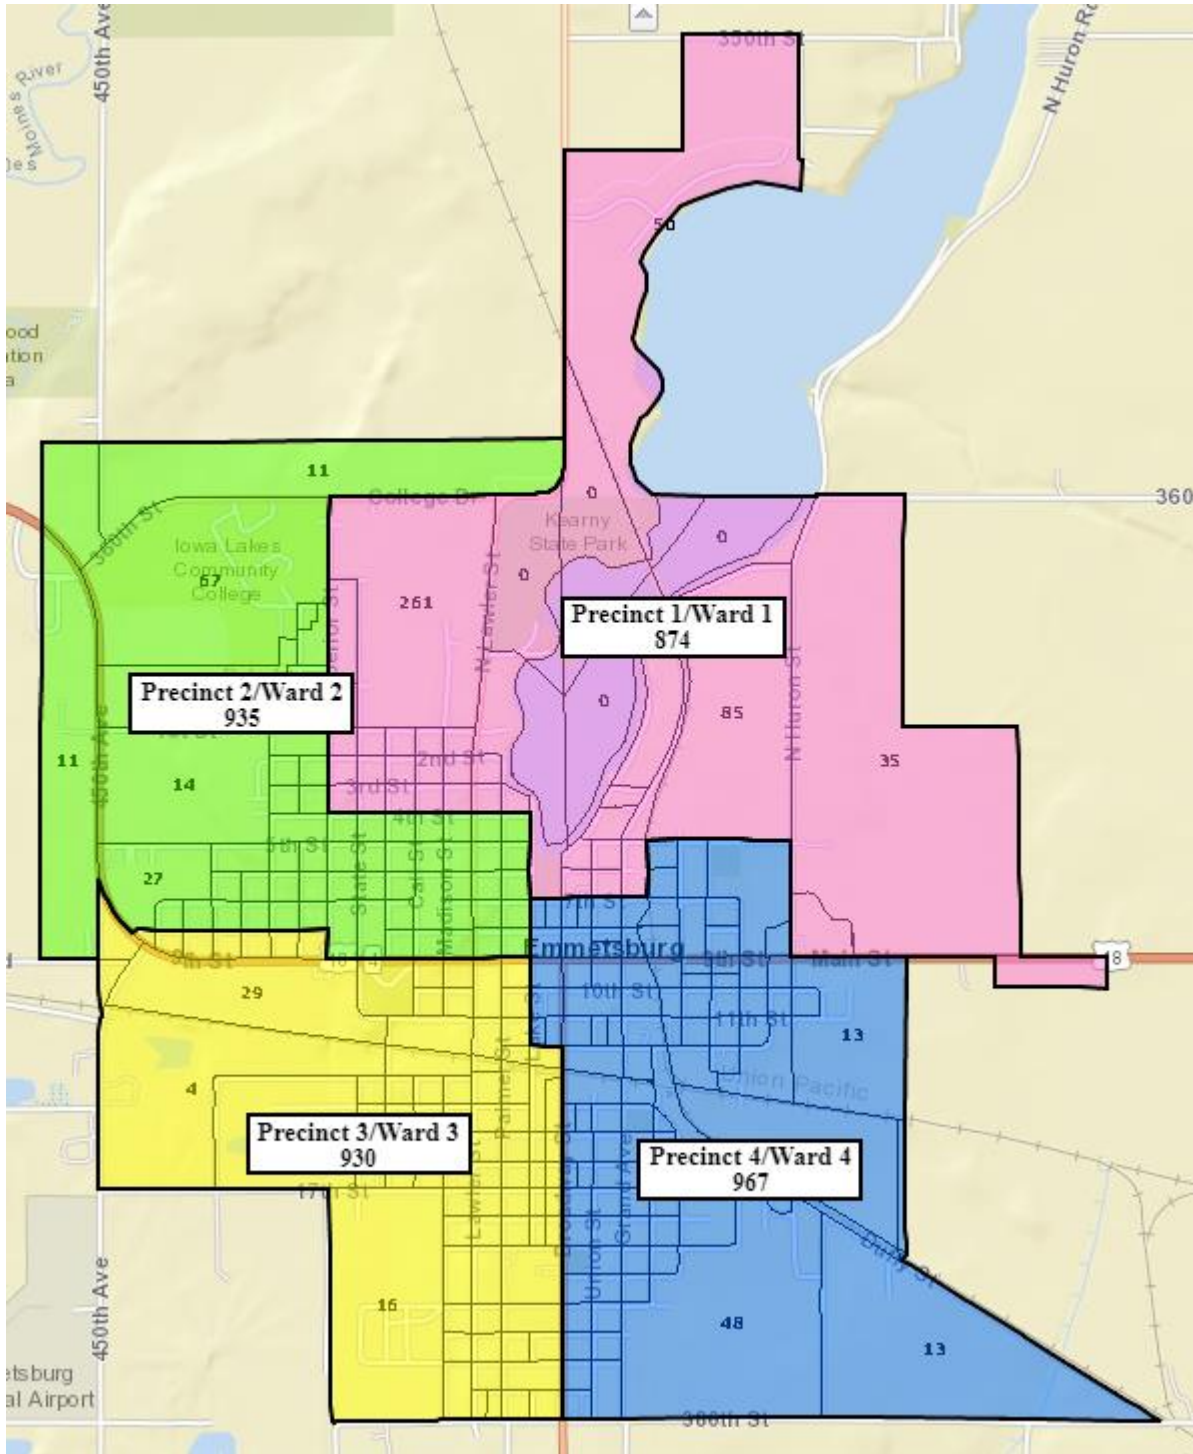

# Emmetsburg Wards

2.25.22

Precinct 1/Ward 1				874	-53
Precinct 2/Ward 2				935	8
Precinct 3/Ward 3				930	3
Precinct 4/Ward 4				967	40